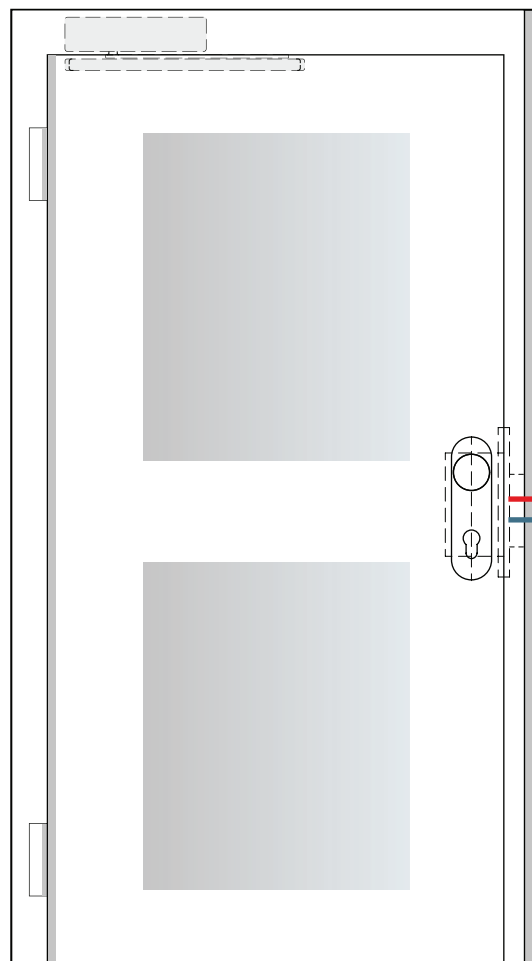

Einfach und günstig

Einfacher geht's nicht:

Aus- oder Umrüstung mit wenig Aufwand und geringen Kosten.

Technische Daten

- Ansteuerspannung: 5–48 V AC oder DC
  Bei der Umrüstung kann die vorhandene Türöffnerleitung verwendet werden.
- Betriebsnennspannung: 12 V DC

Bis zu 50 Prozent günstiger.

Ähnliche Lösungen wie MEDIATOR sind bisher nur mit Motorschlössern möglich. Das bedeutet: aufwändige Türverkabelung und hohe Kosten. Mit MEDIATOR kann die Haustür im Mehrfamilienhaus mit wenig Aufwand und geringen Kosten aus- oder umgerüstet werden. Für hohen Einbruchschutz, einen sicheren Fluchtweg und großen Komfort.

Für die optimale Funktionssicherheit in Verbindung mit einem hohen Begehungskomfort sorgt ein Türschließer mit Cam-Motion-Technologie, z. B. ASSA ABLOY DC700 mit Gleitschiene.